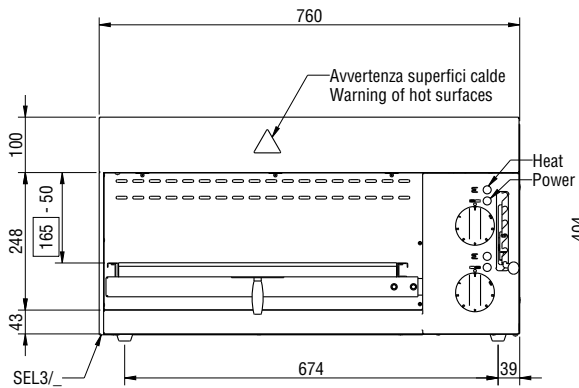

Övriga Tillbehör

- Vägghkonsoler för salamander PNC 283036 med öppen front.

Electrolux
PROFESSIONAL

Salamander Salamander 760mm, elektrisk, justerbart galler, I 6 olika lägen.

Front

Sida

EI = Elektrisk anslutning

Baksida

Schema di foratura parete in calcestruzzo per fissaggio staffe
Diagram for drilling cement walls for the fastening of brackets
Schema für Betonwandbohrungen zur Befestigung der Wandhalterungen
Schéma de perçage de la paroi en béton pour fixer les étriers
Esquema de perforación de la pared de hormigón para fijación soportes